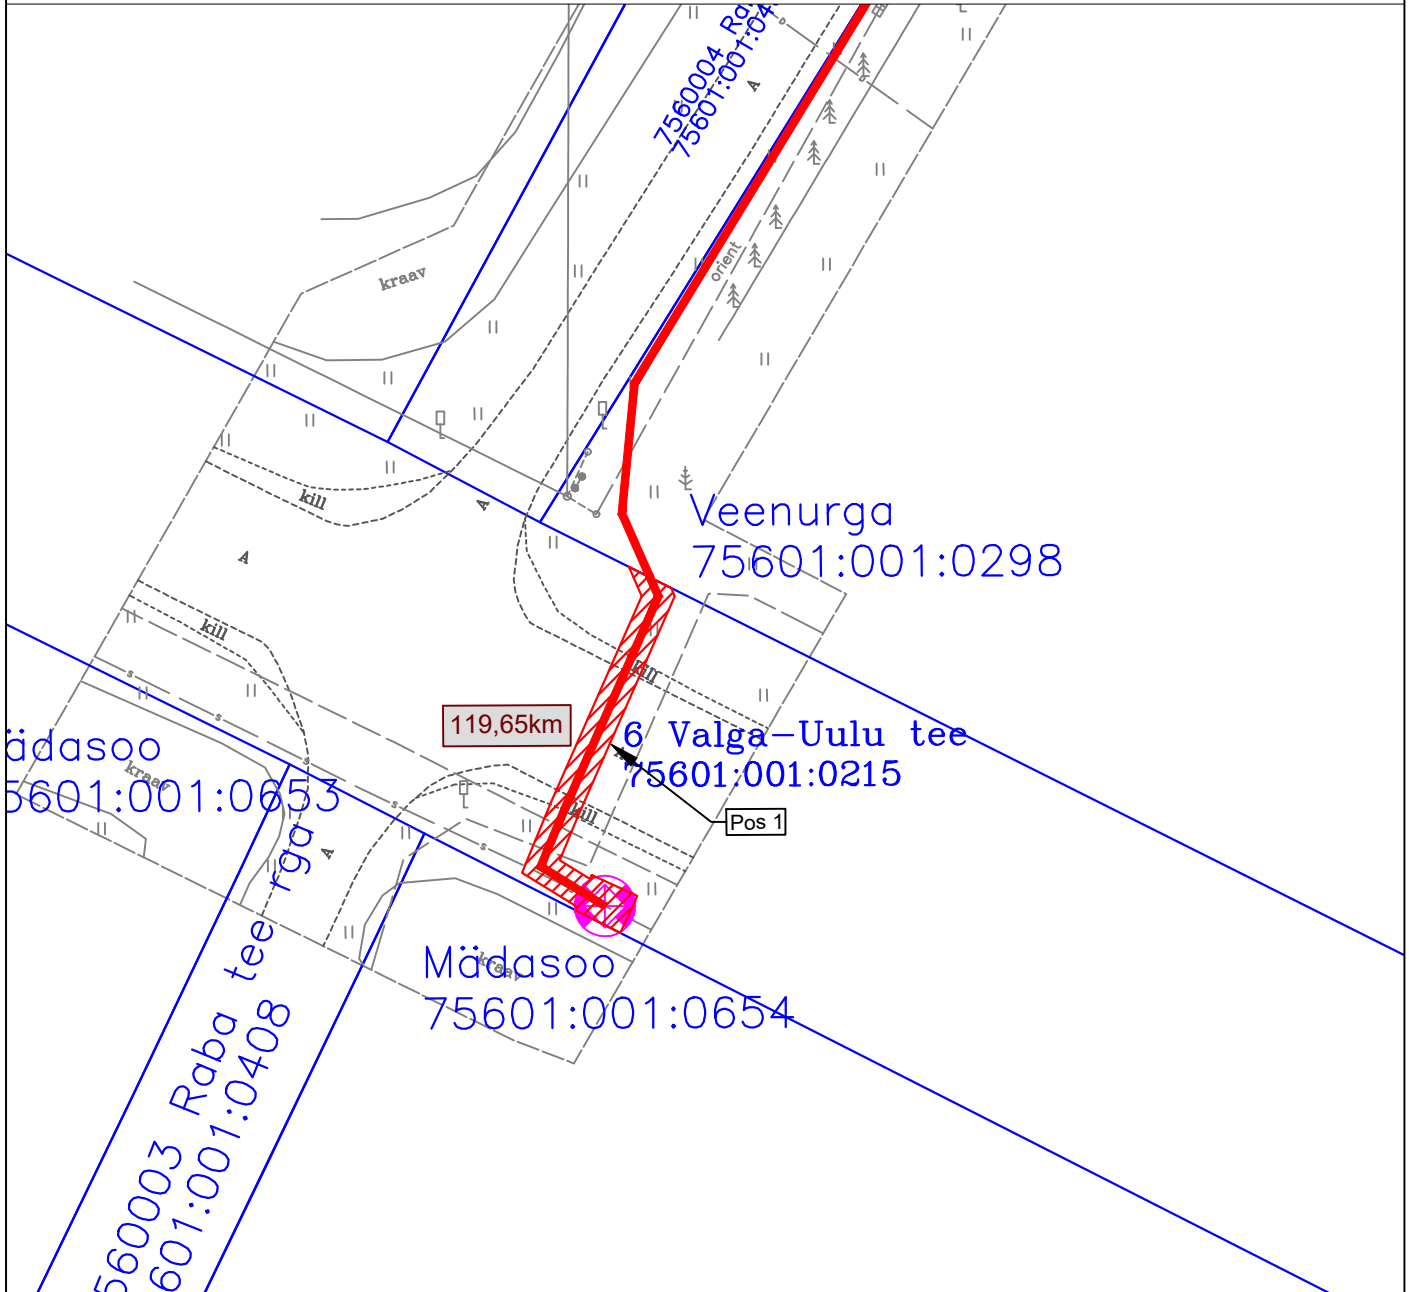

Isikliku kasutusõiguse ala plaan  
Pärnu maakond, Saarde vald, Ilvese küla, 6 Valga-Uulu tee  
M 1:500; A4

TINGMÄRGID

-  Katastripiir
-  Projekteeritud side-maakaabel
-  Projekteeritud sidekaev
-  Kasutusõiguse ala

Jrk nr	Koormatav ala; Pos nr (plaanil)	Kinnistu registriosa number	Katastriüksuse tunnus, nimi ja sihtotstarve	Asukoht riigitee (nr ja nimi) suhtes (lõigu algus ja lõpp km)	Ala pindala ruutmeetrites m <sup>2</sup>
1	Pos 1	8332050	75601:001:0215 6 Valga-Uulu tee; Põhimaantee; Transpordimaa 100%	6 Valga-Uulu tee 119,65 km	57

Töö tellija: Enefit Connect OÜ  
Sidevõrgu projekteerimine ja ehitus  
Ilvese küla, Saarde vald (P2023-4)

Eelprojekt: VT1782  
Töö nr. 22-491  
Koostas: Aneta Andersson  
Hepta Group Energy OÜ